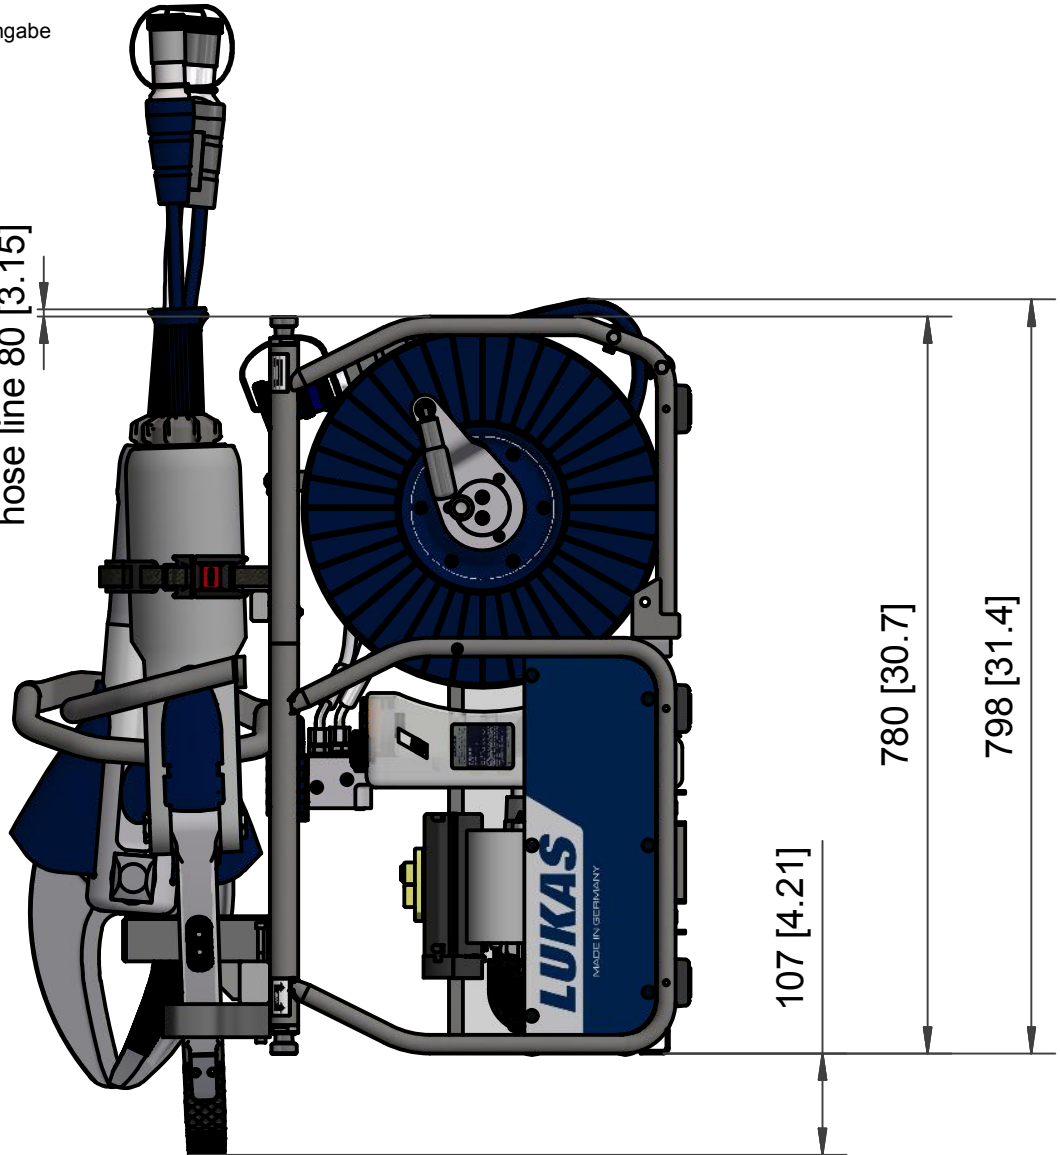

Dimensions in mm [inch]  
 inch for reference only  
 Maße in mm [inch]  
 inch nur als Referenzangabe

8 [0.31]  
 Maß inklusive  
 Schlauchleitung 80 [3.15]  
 dimension with  
 hose line 80 [3.15]

Since all values are subject to tolerances, minor differences may occur between the data of your equipment and this data.  
 Da alle Werte toleranzbehaftet sind, können geringe Unterschiede zwischen den Daten Ihres Gerätes und diesen Daten bestehen.

Dimensions in mm [inch]  
 inch for reference only  
 Maße in mm [inch]  
 inch nur als Referenzangabe

16 [0.63]  
 Maß inklusive  
 Schlauchleitung 88 [3.46]  
 dimension with  
 hose line 88 [3.46]

Subject to revision / Änderungen vorbehalten