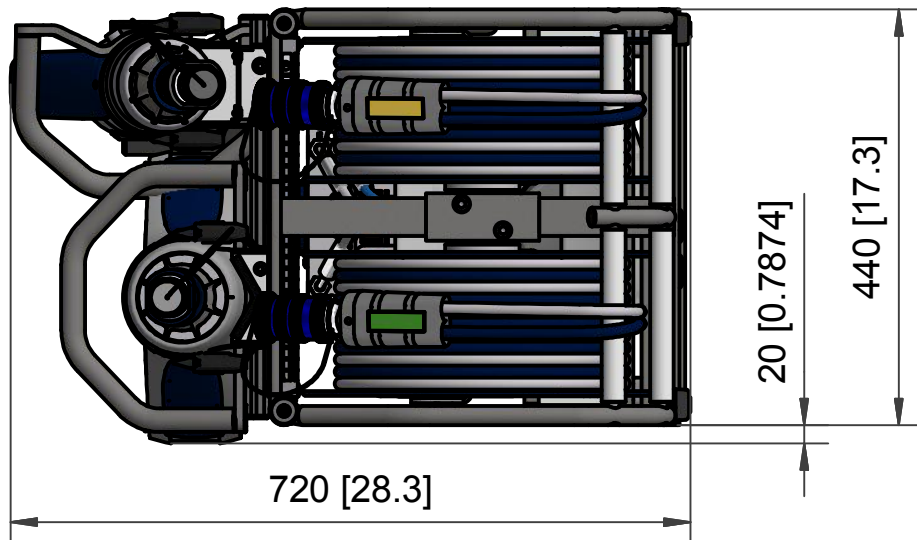

Dimensions in mm [inch]  
 inch for reference only  
 Maße in mm [inch]  
 inch nur als Referenzangabe

8 [0.31]  
 Maß inklusive  
 Schlauchleitung 80 [3.15]  
 dimension with  
 hose line 80 [3.15]

Since all values are subject to tolerances, minor differences may occur between the data of your equipment and this data.  
 Da alle Werte toleranzbehaftet sind, können geringe Unterschiede zwischen den Daten Ihres Gerätes und diesen Daten bestehen.

Dimensions in mm [inch]  
 inch for reference only  
 Maße in mm [inch]  
 inch nur als Referenzangabe

16 [0.63]  
 Maß inklusive  
 Schlauchleitung 88 [3.46]  
 dimension with  
 hose line 88 [3.46]

Subject to revision / Änderungen vorbehalten