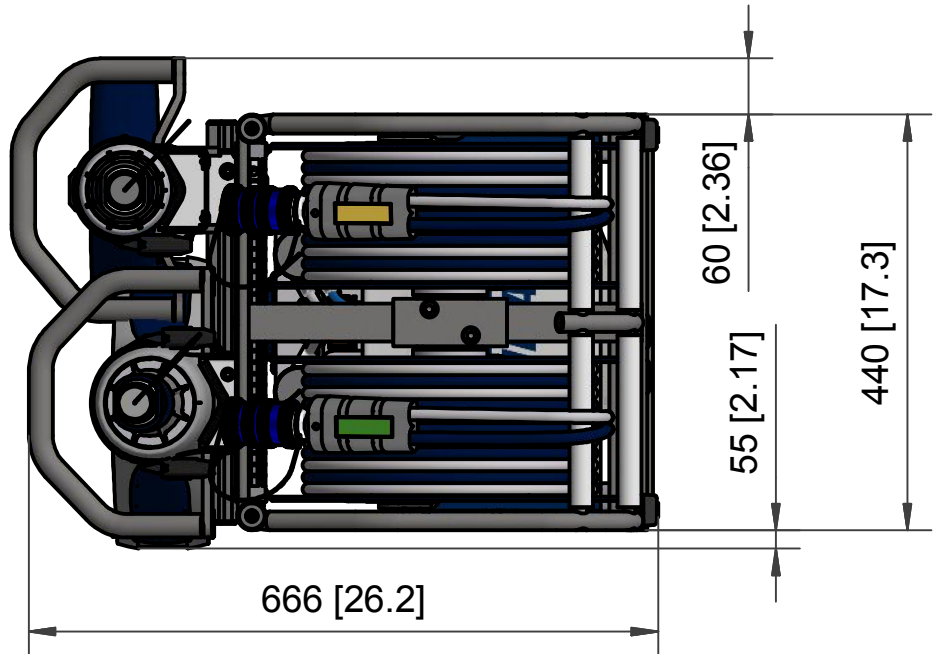

Dimensions in mm [inch]  
 inch for reference only  
 Maße in mm [inch]  
 inch nur als Referenzangabe

8 [0.31]  
 Maß inklusive  
 Schlauchleitung 80 [3.15]  
 dimension with  
 hose line 80 [3.15]

Since all values are subject to tolerances, minor differences may occur between the data of your equipment and this data.  
 Da alle Werte toleranzbehaftet sind, können geringe Unterschiede zwischen den Daten Ihres Gerätes und diesen Daten bestehen.

Dimensions in mm [inch]  
 inch for reference only  
 Maße in mm [inch]  
 inch nur als Referenzangabe

16 [0.63]  
 Maß inklusive  
 Schlauchleitung 88 [3.46]  
 dimension with  
 hose line 88 [3.46]

Subject to revision / Änderungen vorbehalten