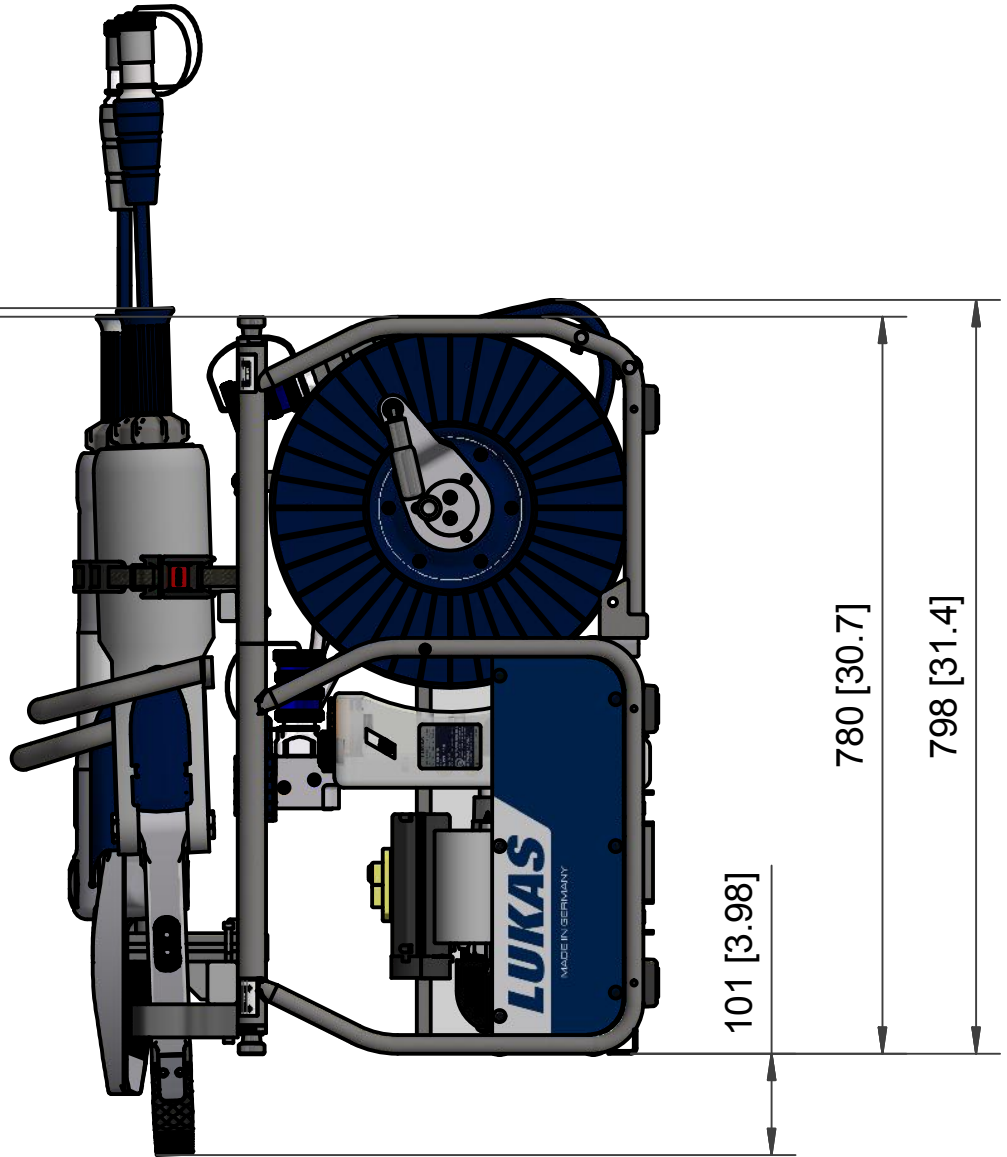

Dimensions in mm [inch]  
 inch for reference only  
 Maße in mm [inch]  
 inch nur als Referenzangabe

8 [0.31]  
 Maß inklusive  
 Schlauchleitung 80 [3.15]  
 dimension with  
 hose line 80 [3.15]

Since all values are subject to tolerances, minor differences may occur between the data of your equipment and this data.  
 Da alle Werte toleranzbehaftet sind, können geringe Unterschiede zwischen den Daten Ihres Gerätes und diesen Daten bestehen.

Dimensions in mm [inch]  
 inch for reference only  
 Maße in mm [inch]  
 inch nur als Referenzangabe

16 [0.63]  
 Maß inklusive  
 Schlauchleitung 88 [3.46]  
 dimension with  
 hose line 88 [3.46]

Subject to revision / Änderungen vorbehalten