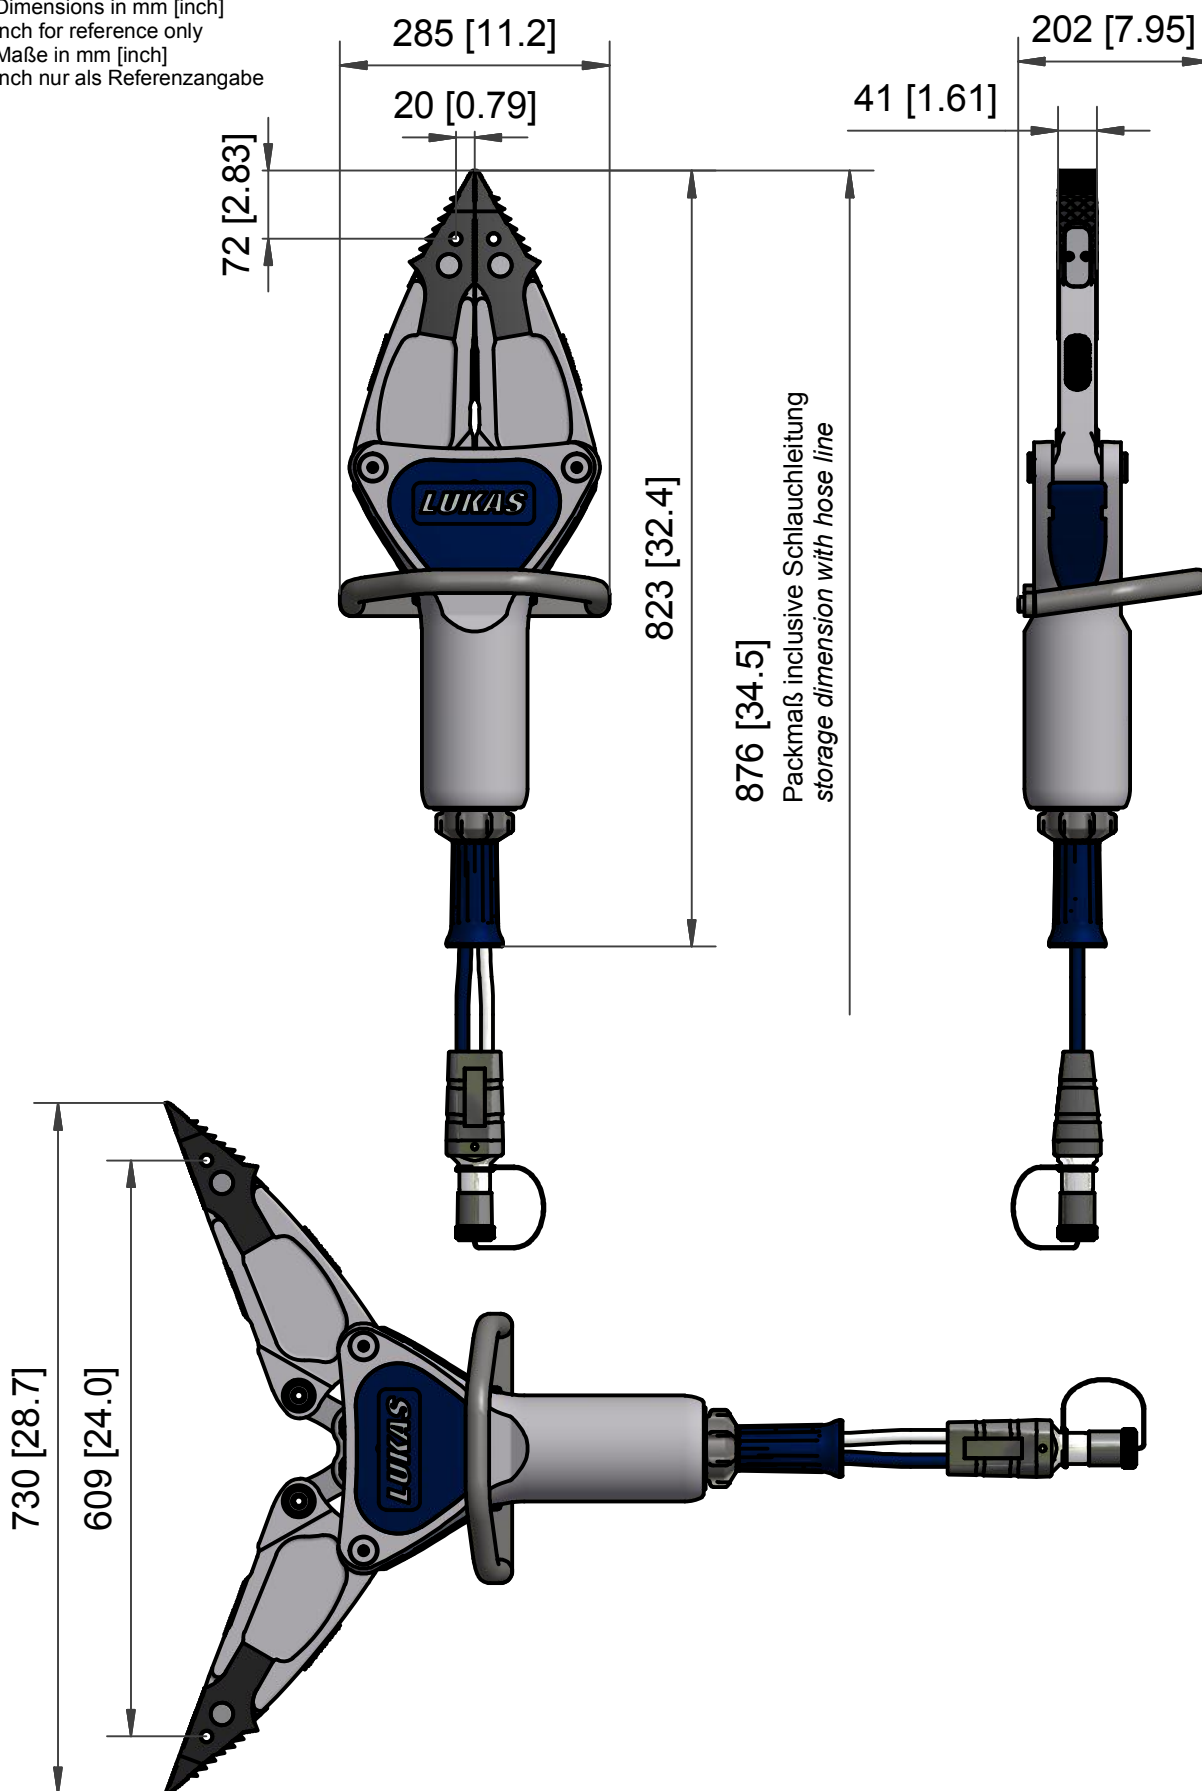

Dimensions in mm [inch]  
inch for reference only  
Maße in mm [inch]  
inch nur als Referenzangabe

876 [34.5]  
Packmaß inclusive Schlauchleitung  
storage dimension with hose line

Subject to revision / Änderungen vorbehalten